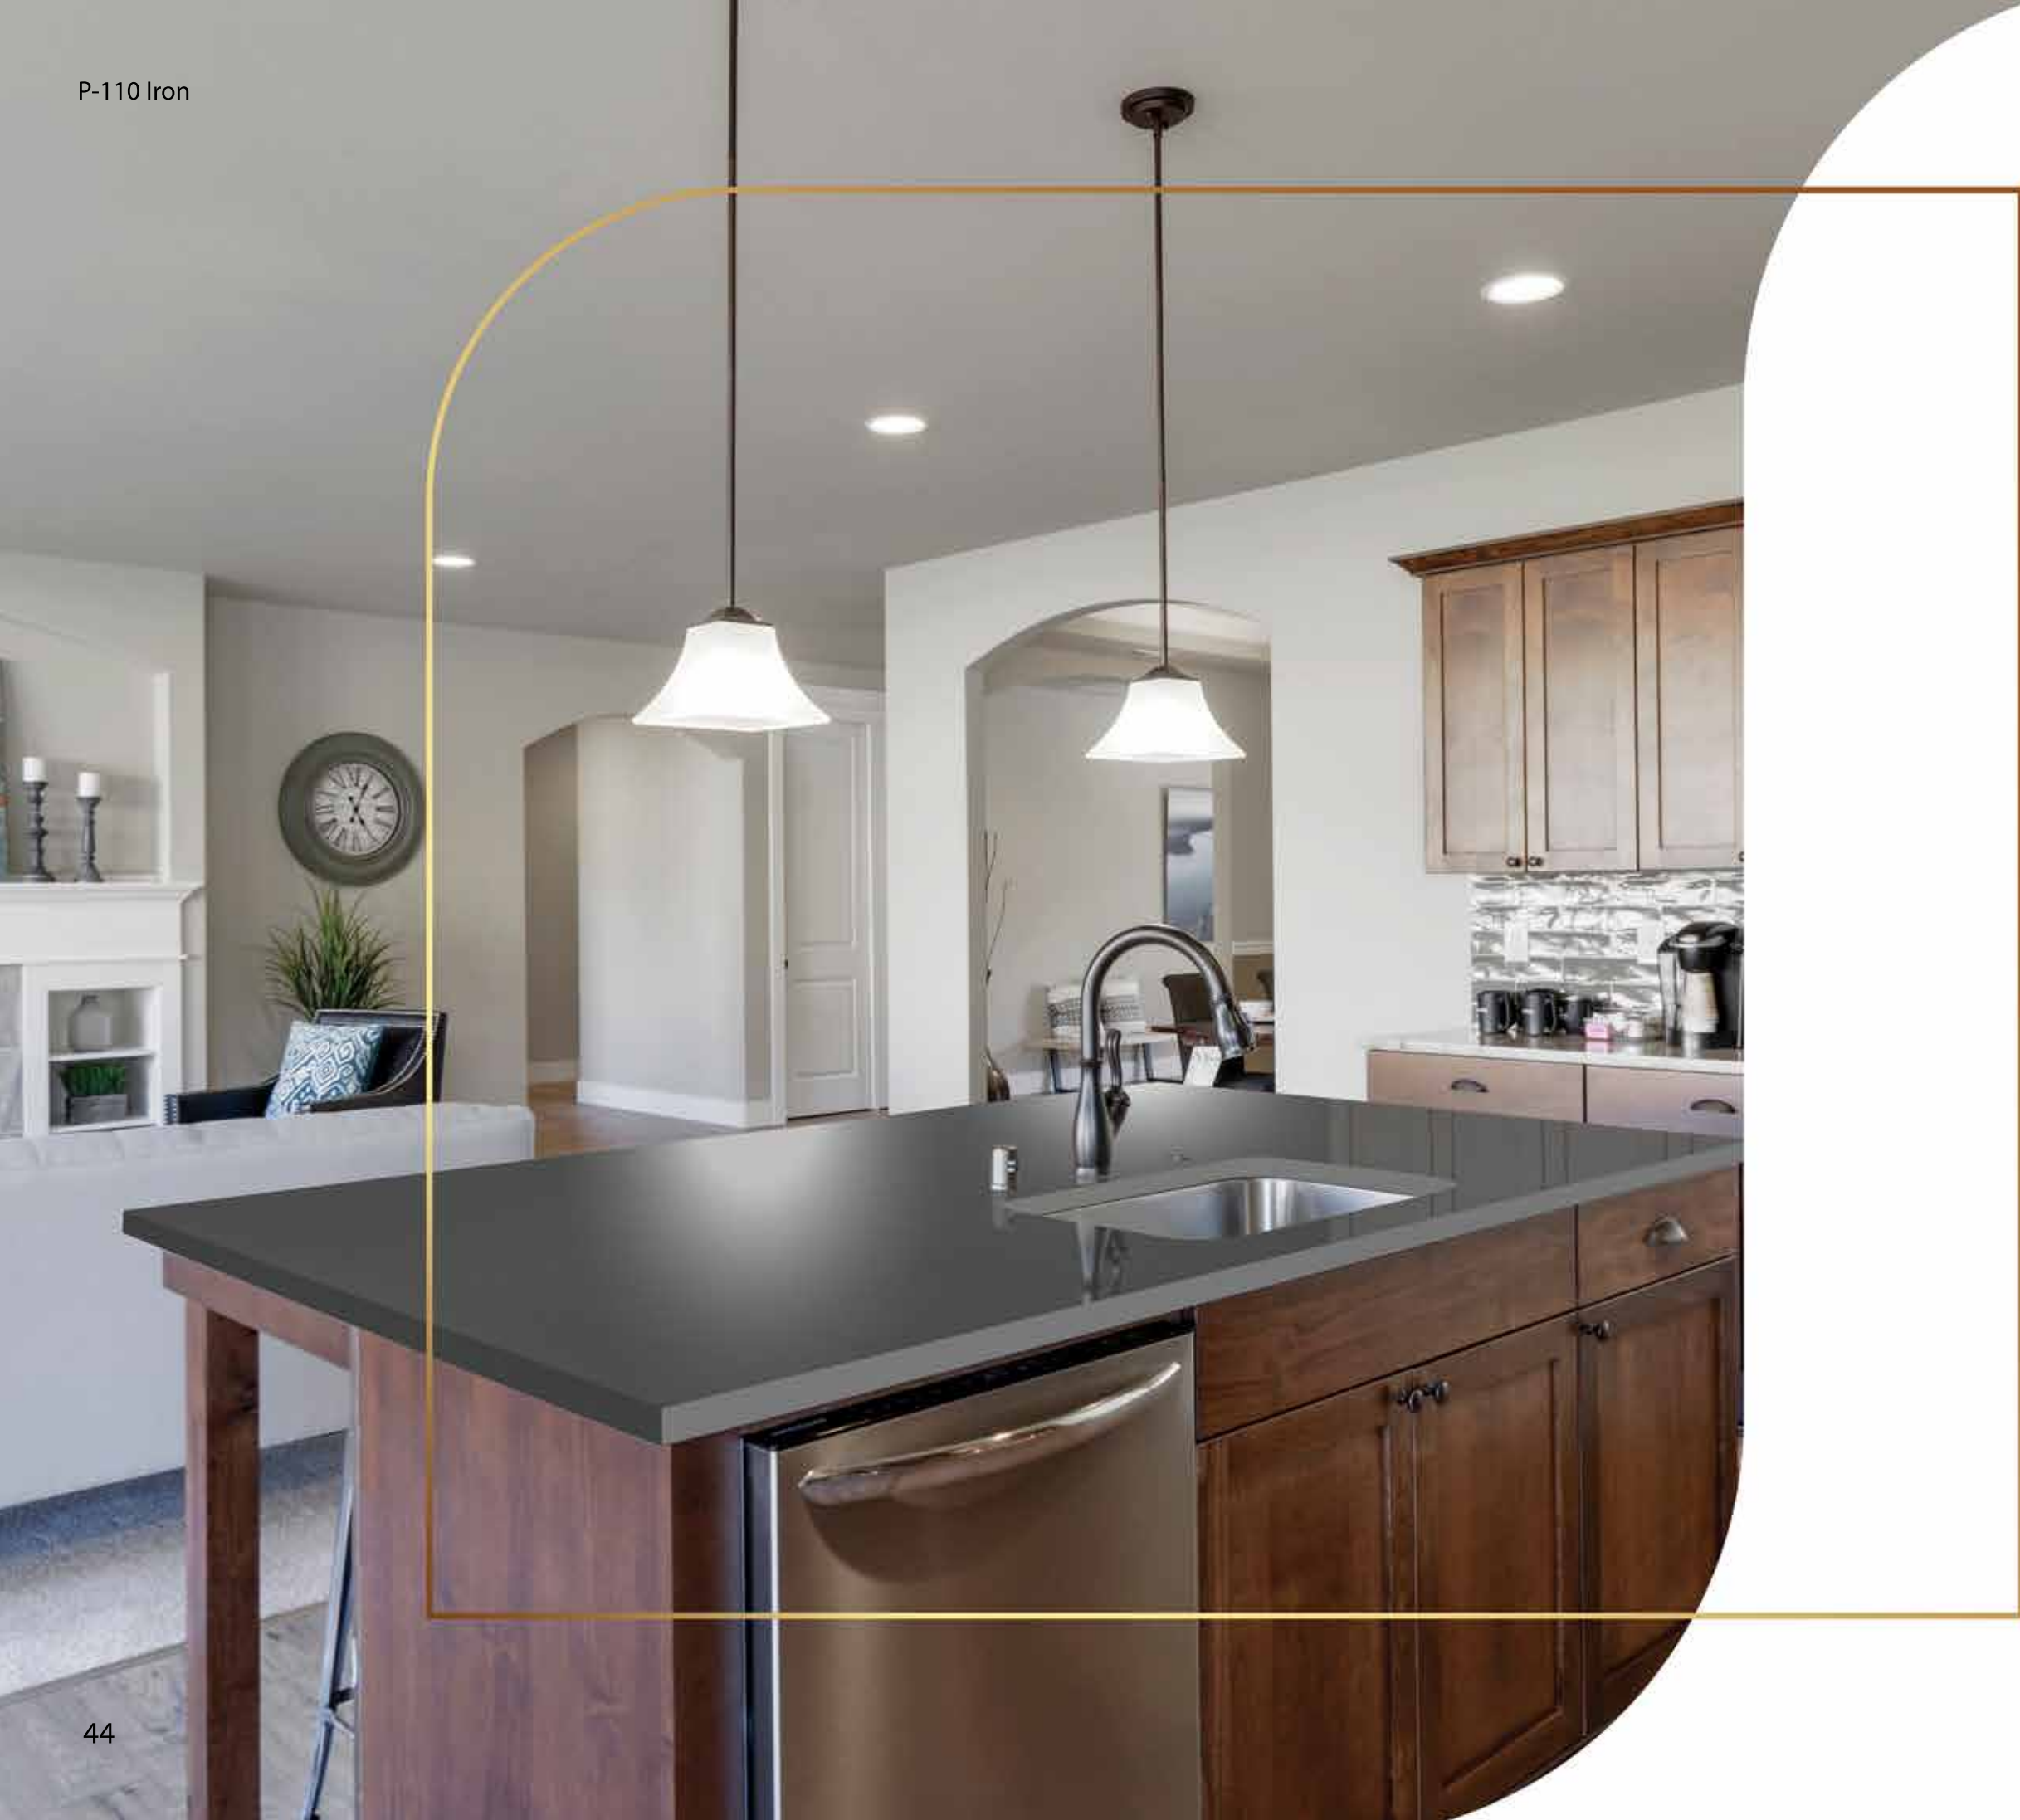

Коллекция
PURE COLOR (P)