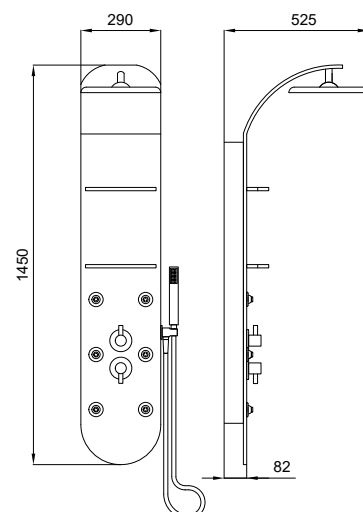

Цвета:

Snow White - 108

склад

Disapore M - 1060

≈45 дней

Graphite - 9070

склад

Platinum - 1071

≈45 дней

Cherry - 400

≈45 дней