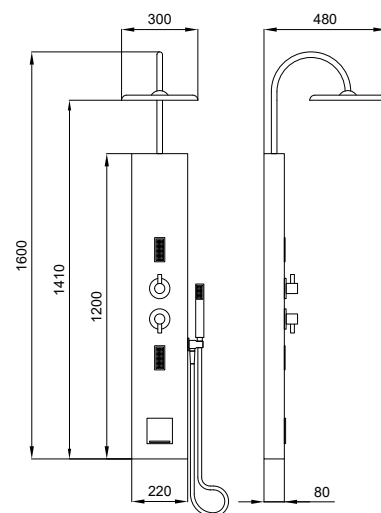

Цвета:

Snow White - 108

склад

Disapore M - 1060

≈45 дней

Graphite - 9070

склад

Platinum - 1071

≈45 дней

Cherry - 400

≈45 дней