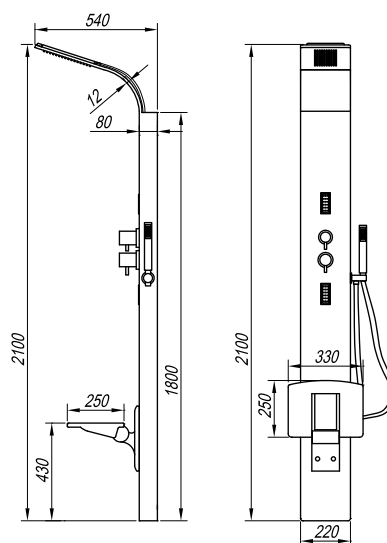

2100x220x80

1900, -

Встроенный верхний душ, ручной душ, 2 гидромассажные форсунки, откидное сиденье, смеситель

Zonda 2100 3FT

2100x220x80

2100, -

Встроенный верхний душ, ручной душ, 2 гидромассажные форсунки, откидное сиденье, термостатический смеситель