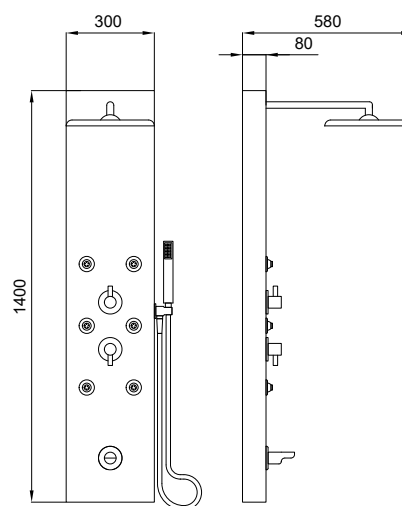

1600x250x80

1190, -

Регулируемый верхний душ, ручной душ,
6 гидромассажных форсунок,
Термостатический смеситель

Цвета:

Snow White - 108

склад

Disapore M - 1060

≈45 дней