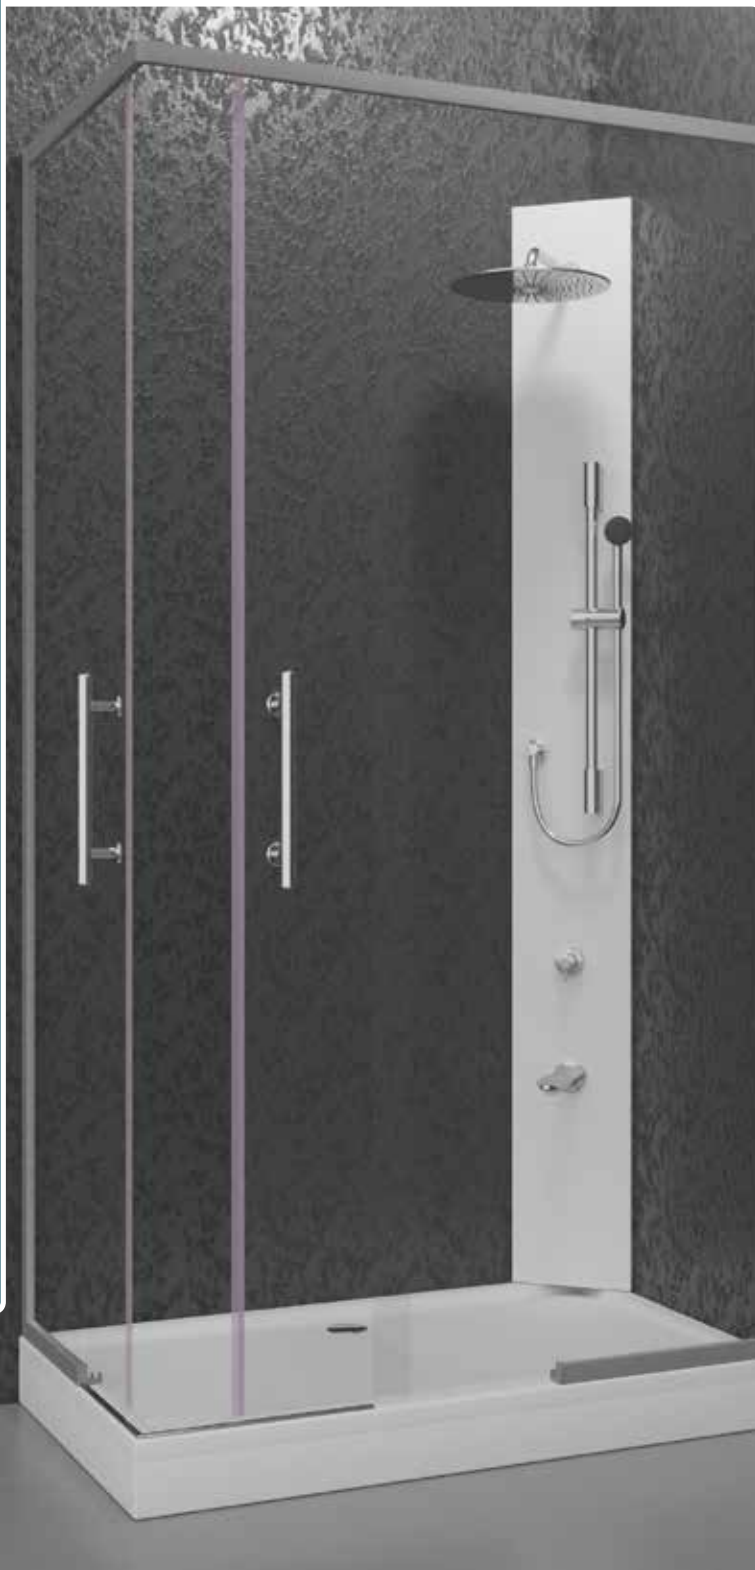

Minimalist 1F

2200x250
Душевой комплект

600, -

Minimalist 2F

2200x250
Регулируемый верхний душ,
душевой комплект

750, -

Minimalist 3F

2200x250
Регулируемый верхний душ, душевой
комплект, излив

850, -

Minimalist 3FT

2200x250
Регулируемый верхний душ, душевой
комплект, излив, термостатический смеситель

1050, -

Цвета:

Snow White - 108

склад

Disapore M - 1060

≈45 дней

Graphite - 9070

склад

Platinum - 1071

≈45 дней

Cherry - 400

≈45 дней