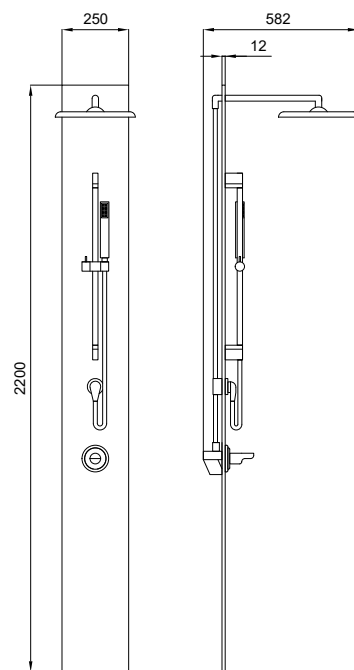

Minimalist 3FT

2200x250
Регулируемый верхний душ, душевой
комплект, излив, термостатический смеситель

1050, -

Цвета:

Snow White - 108

склад

Disapore M - 1060

≈45 дней

Graphite - 9070

склад

Platinum - 1071

≈45 дней

Cherry - 400

≈45 дней