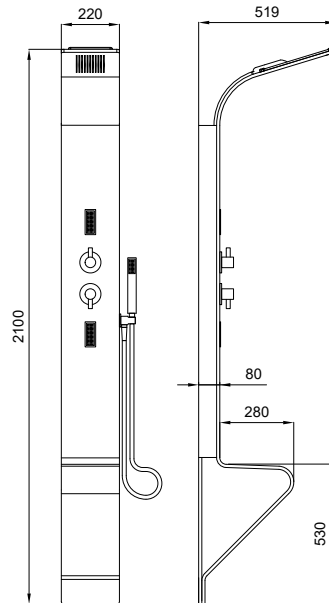

2100x220x80

Встроенный верхний душ, ручной душ, 2 гидромассажные форсунки, термостатический смеситель

1900, -

Цвета:

Snow White - 108

склад

Disapore M - 1060

≈45 дней