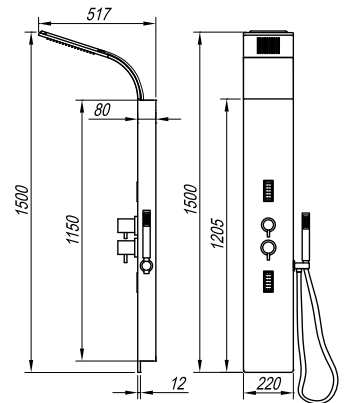

Цвета:

Snow White - 108

склад

Disapore M -1060

≈45 дней

Graphite - 9070

склад

Platinum - 1071

≈45 дней

Cherry - 400

≈45 дней

ИЗЛИВ