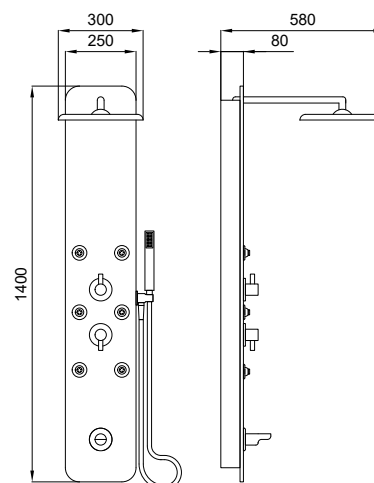

Style 3F

1400x250x80

990, -

Регулируемый верхний душ, ручной душ,
6 гидромассажных форсунок, смеситель

Style 4F

1400x250x80

1090, -

Регулируемый верхний душ, ручной душ,
6 гидромассажных форсунок, смеситель,
излив для ванны

Style 3FT

1400x250x80

1190, -

Регулируемый верхний душ, ручной душ, 6
гидромассажных форсунок,
Термостатический смеситель

Цвета:

Snow White - 108

склад

Disapore M - 1060

≈45 дней

Graphite - 9070

склад

Platinum - 1071

≈45 дней

Cherry - 400

≈45 дней