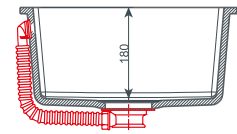

060 EMMA

370 mm / 370 mm / 180 mm / Ø 90 mm

●
● 1090, 5080,
5083, 9095

061 NADIA

490 mm / 370 mm / 180 mm / Ø 90 mm

●
● 1090, 5080,
5083, 9095

● Умывальник доступен в оттенках UNI.

● 1090, 5080, Умывальник доступен только в оттенках GRANIT 1090, 5080, 5083 и 9095.
5083, 9095