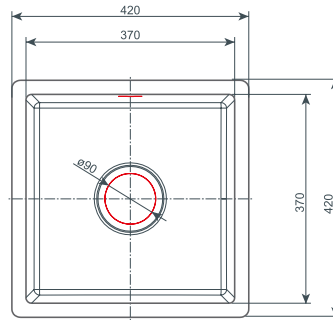

Фактические размеры могут отличаться от данных (от чертежа).

КУХОННЫЕ РАКОВИНЫ

131 BETA

700 mm / 400 mm / 175 mm / Ø 90 mm

○ 108

132 CORA

500 mm / 400 mm / 175 mm / Ø 90 mm

○ 108

148 HELEN

820 mm / 400 mm / 175 mm / Ø 90 mm

○ 108

135 CARLA

775 mm / 480 mm / 254 mm / Ø 90 mm

○ 108

136 BINA

814 mm / 432 mm / 230 mm / Ø 90 mm

○ 108

122 ALITA

400 mm / 180 mm / \varnothing 90 mm

○ 108

○ 108 Умывальники изготовлены в тонах одного цвета 108.

КУХОННЫЕ РАКОВИНЫ

059 SONIA

370 mm / 210 mm / 180 mm / Ø 90 mm

●
● 1090, 5080,
5083, 9095

060 EMMA

370 mm / 370 mm / 180 mm / Ø 90 mm

●
● 1090, 5080,
5083, 9095

061 NADIA

490 mm / 370 mm / 180 mm / Ø 90 mm

●
● 1090, 5080,
5083, 9095

● Умывальник доступен в оттенках UNI.