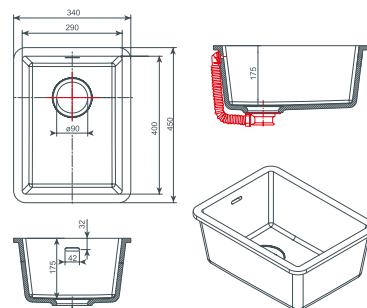

134 ALYA

290 mm / 400 mm / 175 mm / Ø 90 mm

○ 108

○ 108 Умывальники изготовлены в тонах одного цвета 108.