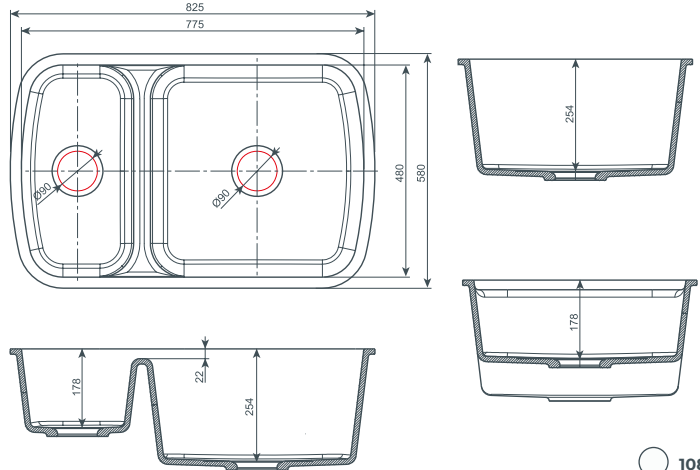

Фактические размеры могут отличаться от данных (от чертежа).

КУХОННЫЕ РАКОВИНЫ

131 BETA

700 mm / 400 mm / 175 mm / Ø 90 mm

○ 108

132 CORA

500 mm / 400 mm / 175 mm / Ø 90 mm

○ 108

133 FLORA

400 mm / 400 mm / 175 mm / Ø 90 mm

○ 108

134 ALYA

290 mm / 400 mm / 175 mm / Ø 90 mm

○ 108

○ 108 Умывальники изготовлены в тонах одного цвета 108.

КУХОННЫЕ РАКОВИНЫ

148 HELEN

820 mm / 400 mm / 175 mm / Ø 90 mm

○ 108

135 CARLA

775 mm / 480 mm / 254 mm / Ø 90 mm

○ 108

136 BINA

814 mm / 432 mm / 230 mm / Ø 90 mm