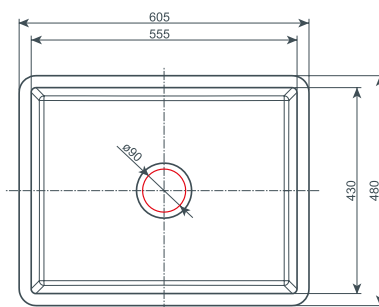

Фактические размеры могут отличаться от данных (от чертежа).

КУХОННЫЕ РАКОВИНЫ

131 BETA

700 mm / 400 mm / 175 mm / Ø 90 mm

○ 108

132 CORA

500 mm / 400 mm / 175 mm / Ø 90 mm

○ 108

148 HELEN

820 mm / 400 mm / 175 mm / Ø 90 mm

○ 108

135 CARLA

775 mm / 480 mm / 254 mm / Ø 90 mm

○ 108

136 BINA

814 mm / 432 mm / 230 mm / Ø 90 mm

○ 108

○ 108 Умывальники изготовлены в тонах одного цвета 108.

КУХОННЫЕ РАКОВИНЫ

137 KHLOE

555 mm / 430 mm / 213 mm / \varnothing 90 mm

○ 108

138 PIKA

305 mm / 160 mm / 116 mm / \varnothing 90 mm

○ 108

122 ALITA

400 mm / 180 mm / \varnothing 90 mm

○ 108

○ 108 Умывальники изготовлены в тонах одного цвета 108.

КУХОННЫЕ РАКОВИНЫ

059 SONIA

370 mm / 210 mm / 180 mm / Ø 90 mm