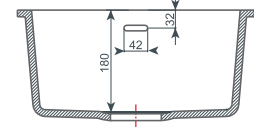

059 SONIA

370 mm / 210 mm / 180 mm / Ø 90 mm

●
● 1090, 5080,
5083, 9095