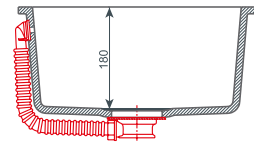

059 SONIA

370 mm / 210 mm / 180 mm / Ø 90 mm

●
● 1090, 5080,
5083, 9095