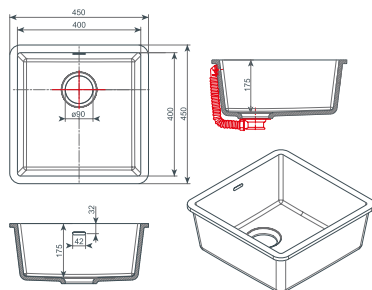

Фактические размеры могут отличаться от данных (от чертежа).

КУХОННЫЕ РАКОВИНЫ

131 BETA

700 mm / 400 mm / 175 mm / Ø 90 mm

○ 108

132 CORA

500 mm / 400 mm / 175 mm / Ø 90 mm

○ 108

148 HELEN

820 mm / 400 mm / 175 mm / Ø 90 mm

○ 108

135 CARLA

775 mm / 480 mm / 254 mm / Ø 90 mm

○ 108

136 BINA

814 mm / 432 mm / 230 mm / Ø 90 mm