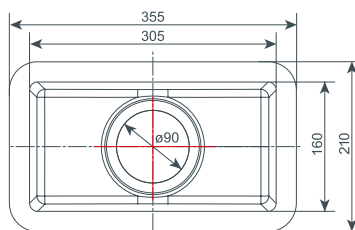

Фактические размеры могут отличаться от данных (от чертежа).

КУХОННЫЕ РАКОВИНЫ

131 BETA

700 mm / 400 mm / 175 mm / Ø 90 mm

○ 108

132 CORA

500 mm / 400 mm / 175 mm / Ø 90 mm

○ 108

148 HELEN

820 mm / 400 mm / 175 mm / Ø 90 mm

○ 108

135 CARLA

775 mm / 480 mm / 254 mm / Ø 90 mm

○ 108

136 BINA

814 mm / 432 mm / 230 mm / Ø 90 mm

○ 108

○ 108 Умывальники изготовлены в тонах одного цвета 108.

КУХОННЫЕ РАКОВИНЫ

137 KHLOE

555 mm / 430 mm / 213 mm / \varnothing 90 mm

○ 108

138 PIKA

305 mm / 160 mm / 116 mm / \varnothing 90 mm

○ 108

122 ALITA

400 mm / 180 mm / \varnothing 90 mm

○ 108

○ 108 Умывальники изготовлены в тонах одного цвета 108.

КУХОННЫЕ РАКОВИНЫ

059 SONIA

370 mm / 210 mm / 180 mm / Ø 90 mm