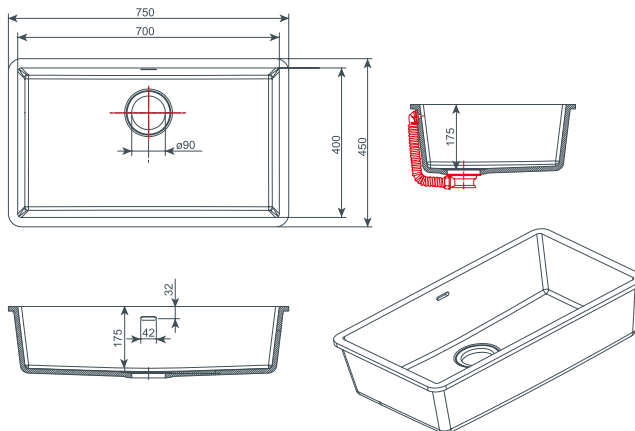

Фактические размеры могут отличаться от данных (от чертежа).

КУХОННЫЕ РАКОВИНЫ

131 BETA

700 mm / 400 mm / 175 mm / Ø 90 mm

○ 108

132 CORA

500 mm / 400 mm / 175 mm / Ø 90 mm

○ 108

148 HELEN

820 mm / 400 mm / 175 mm / Ø 90 mm

○ 108

135 CARLA

775 mm / 480 mm / 254 mm / Ø 90 mm

○ 108

136 BINA

814 mm / 432 mm / 230 mm / Ø 90 mm