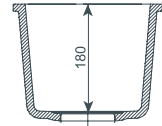

148 HELEN

820 mm / 400 mm / 175 mm / Ø 90 mm

○ 108

135 CARLA

775 mm / 480 mm / 254 mm / Ø 90 mm

○ 108

136 BINA

814 mm / 432 mm / 230 mm / Ø 90 mm

○ 108

122 ALITA

400 mm / 180 mm / \varnothing 90 mm

○ 108

○ 108 Умывальники изготовлены в тонах одного цвета 108.

КУХОННЫЕ РАКОВИНЫ

059 SONIA

370 mm / 210 mm / 180 mm / Ø 90 mm

●
● 1090, 5080,
5083, 9095

060 EMMA

370 mm / 370 mm / 180 mm / Ø 90 mm

●
● 1090, 5080,
5083, 9095

061 NADIA

490 mm / 370 mm / 180 mm / Ø 90 mm

●
● 1090, 5080,
5083, 9095

● Умывальник доступен в оттенках UNI.