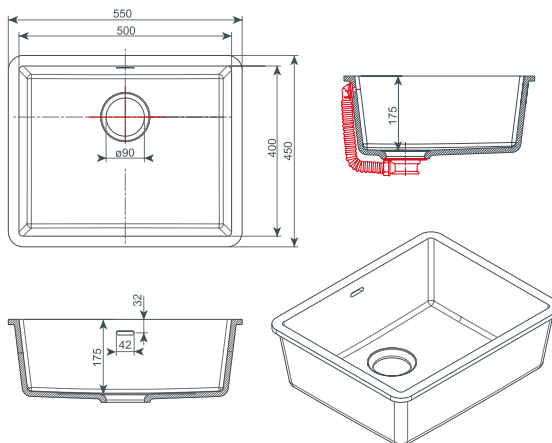

Фактические размеры могут отличаться от данных (от чертежа).

КУХОННЫЕ РАКОВИНЫ

131 BETA

700 mm / 400 mm / 175 mm / Ø 90 mm

○ 108

132 CORA

500 mm / 400 mm / 175 mm / Ø 90 mm

○ 108

133 FLORA

400 mm / 400 mm / 175 mm / Ø 90 mm

○ 108

134 ALYA

290 mm / 400 mm / 175 mm / Ø 90 mm

○ 108

○ 108 Умывальники изготовлены в тонах одного цвета 108.

КУХОННЫЕ РАКОВИНЫ

148 HELEN

820 mm / 400 mm / 175 mm / Ø 90 mm

○ 108

135 CARLA

775 mm / 480 mm / 254 mm / Ø 90 mm

○ 108

136 BINA

814 mm / 432 mm / 230 mm / Ø 90 mm