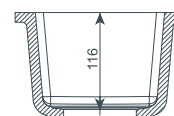

148 HELEN

820 mm / 400 mm / 175 mm / Ø 90 mm

○ 108

135 CARLA

775 mm / 480 mm / 254 mm / Ø 90 mm

○ 108

136 BINA

814 mm / 432 mm / 230 mm / Ø 90 mm

○ 108

○ 108 Умывальники изготовлены в тонах одного цвета 108.

КУХОННЫЕ РАКОВИНЫ

137 KHLOE

555 mm / 430 mm / 213 mm / \varnothing 90 mm

○ 108

138 PIKA

305 mm / 160 mm / 116 mm / \varnothing 90 mm

○ 108

122 ALITA

400 mm / 180 mm / \varnothing 90 mm

○ 108

○ 108 Умывальники изготовлены в тонах одного цвета 108.

КУХОННЫЕ РАКОВИНЫ

059 SONIA

370 mm / 210 mm / 180 mm / Ø 90 mm