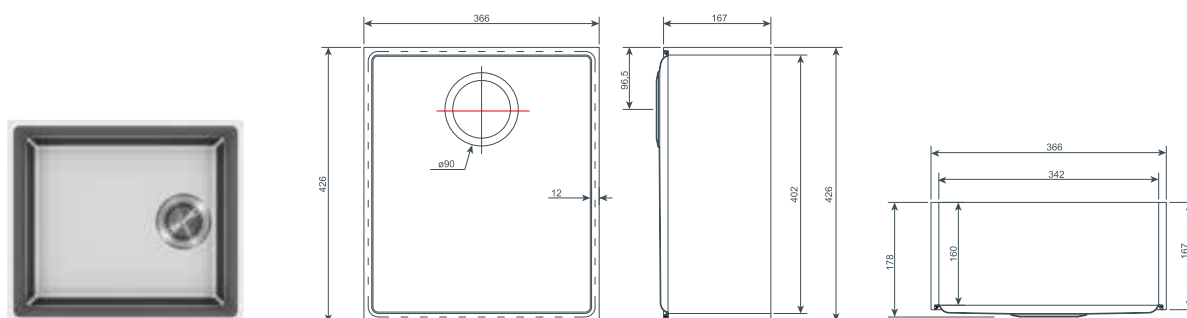

● 1090, 5080, Умывальник доступен только в оттенках GRANIT 1090, 5080, 5083 и 9095.
5083, 9095

KERROCK ИННОВАЦИЯ

Kerrock и Inox. Объединились в симбиозе функциональности и эстетики. В комбинации необычного, но такого важного. Для тех, кто хочет выделиться в инновационном переплетении двух материалов. Переплетении, которое формирует новый образ будущего. Ваша кухня.

KERROCK&INOX КУХОННЫЕ РАКОВИНЫ

142 ELLA 180

402 mm / 182 mm / 178 mm / Ø 90 mm

143 ELLA 340

402 mm / 342 mm / 178 mm / Ø 90 mm

144 ELLA 400

402 mm / 402 mm / 178 mm / Ø 90 mm

Умывальники изготовлены в тонах одного цвета, в оттенках гранита и терazzo.