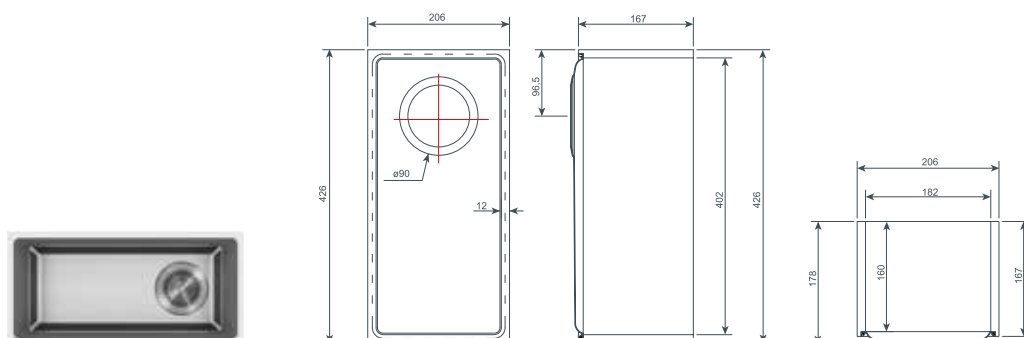

KERROCK&INOX КУХОННЫЕ РАКОВИНЫ

142 ELLA 180

402 mm / 182 mm / 178 mm / Ø 90 mm

143 ELLA 340

402 mm / 342 mm / 178 mm / Ø 90 mm

144 ELLA 400

402 mm / 402 mm / 178 mm / Ø 90 mm

Умывальники изготовлены в тонах одного цвета, в оттенках гранита и терazzo.