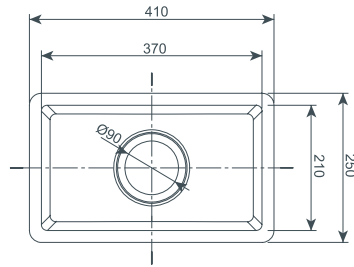

148 HELEN

820 mm / 400 mm / 175 mm / Ø 90 mm

○ 108

135 CARLA

775 mm / 480 mm / 254 mm / Ø 90 mm

○ 108

136 BINA

814 mm / 432 mm / 230 mm / Ø 90 mm

○ 108

122 ALITA

400 mm / 180 mm / \varnothing 90 mm

○ 108

○ 108 Умывальники изготовлены в тонах одного цвета 108.

КУХОННЫЕ РАКОВИНЫ

059 SONIA

370 mm / 210 mm / 180 mm / Ø 90 mm

●
● 1090, 5080,
5083, 9095

060 EMMA

370 mm / 370 mm / 180 mm / Ø 90 mm

●
● 1090, 5080,
5083, 9095

061 NADIA

490 mm / 370 mm / 180 mm / Ø 90 mm

●
● 1090, 5080,
5083, 9095

● Умывальник доступен в оттенках UNI.