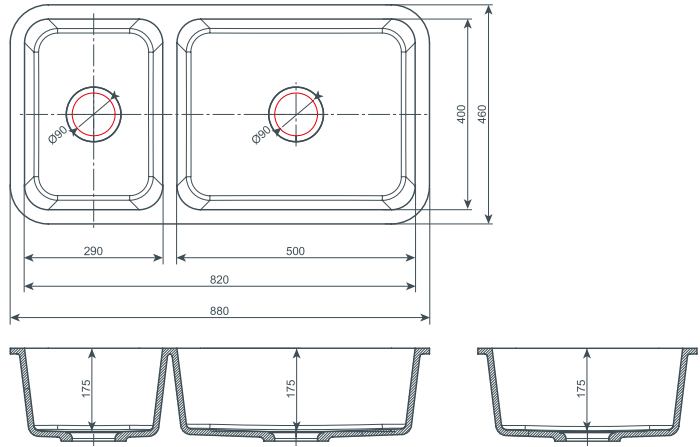

Фактические размеры могут отличаться от данных (от чертежа).

КУХОННЫЕ РАКОВИНЫ

131 BETA

700 mm / 400 mm / 175 mm / Ø 90 mm

○ 108

132 CORA

500 mm / 400 mm / 175 mm / Ø 90 mm

○ 108

133 FLORA

400 mm / 400 mm / 175 mm / Ø 90 mm

○ 108

134 ALYA

290 mm / 400 mm / 175 mm / Ø 90 mm

○ 108

○ 108 Умывальники изготовлены в тонах одного цвета 108.

КУХОННЫЕ РАКОВИНЫ

148 HELEN

820 mm / 400 mm / 175 mm / Ø 90 mm

○ 108

135 CARLA

775 mm / 480 mm / 254 mm / Ø 90 mm

○ 108

136 BINA

814 mm / 432 mm / 230 mm / Ø 90 mm