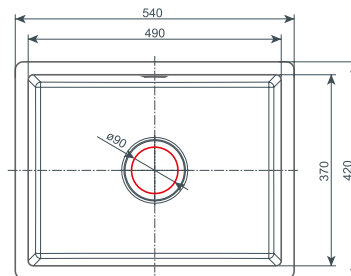

Фактические размеры могут отличаться от данных (от чертежа).

КУХОННЫЕ РАКОВИНЫ

131 BETA

700 mm / 400 mm / 175 mm / Ø 90 mm

○ 108

132 CORA

500 mm / 400 mm / 175 mm / Ø 90 mm

○ 108

148 HELEN

820 mm / 400 mm / 175 mm / Ø 90 mm

○ 108

135 CARLA

775 mm / 480 mm / 254 mm / Ø 90 mm

○ 108

136 BINA

814 mm / 432 mm / 230 mm / Ø 90 mm

○ 108

122 ALITA

400 mm / 180 mm / \varnothing 90 mm

○ 108

○ 108 Умывальники изготовлены в тонах одного цвета 108.

КУХОННЫЕ РАКОВИНЫ

059 SONIA

370 mm / 210 mm / 180 mm / Ø 90 mm

●
● 1090, 5080,
5083, 9095

060 EMMA

370 mm / 370 mm / 180 mm / Ø 90 mm

●
● 1090, 5080,
5083, 9095

061 NADIA

490 mm / 370 mm / 180 mm / Ø 90 mm

●
● 1090, 5080,
5083, 9095

● Умывальник доступен в оттенках UNI.