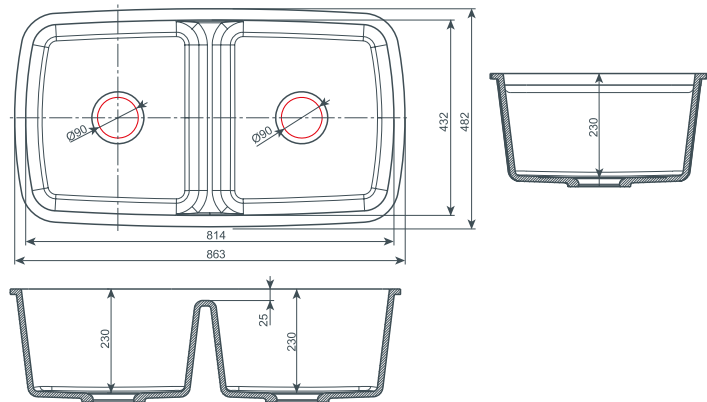

Фактические размеры могут отличаться от данных (от чертежа).

КУХОННЫЕ РАКОВИНЫ

131 BETA

700 mm / 400 mm / 175 mm / Ø 90 mm

○ 108

132 CORA

500 mm / 400 mm / 175 mm / Ø 90 mm

○ 108

148 HELEN

820 mm / 400 mm / 175 mm / Ø 90 mm

○ 108

135 CARLA

775 mm / 480 mm / 254 mm / Ø 90 mm

○ 108

136 BINA

814 mm / 432 mm / 230 mm / Ø 90 mm