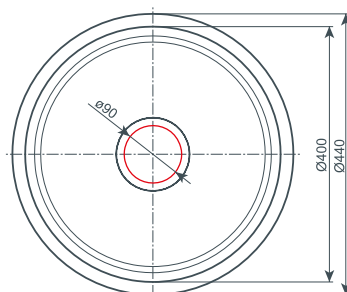

Фактические размеры могут отличаться от данных (от чертежа).

КУХОННЫЕ РАКОВИНЫ

131 BETA

700 mm / 400 mm / 175 mm / Ø 90 mm

○ 108

132 CORA

500 mm / 400 mm / 175 mm / Ø 90 mm

○ 108

148 HELEN

820 mm / 400 mm / 175 mm / Ø 90 mm

○ 108

135 CARLA

775 mm / 480 mm / 254 mm / Ø 90 mm

○ 108

136 BINA

814 mm / 432 mm / 230 mm / Ø 90 mm

○ 108

○ 108 Умывальники изготовлены в тонах одного цвета 108.

КУХОННЫЕ РАКОВИНЫ

137 KHLOE

555 mm / 430 mm / 213 mm / \varnothing 90 mm

○ 108

138 PIKA

305 mm / 160 mm / 116 mm / \varnothing 90 mm

○ 108

122 ALITA

400 mm / 180 mm / \varnothing 90 mm

○ 108

○ 108 Умывальники изготовлены в тонах одного цвета 108.

КУХОННЫЕ РАКОВИНЫ

059 SONIA

370 mm / 210 mm / 180 mm / Ø 90 mm