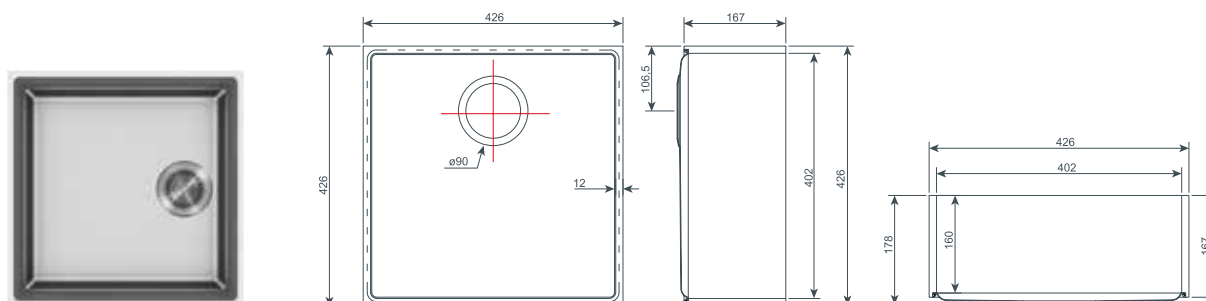

KERROCK&INOX КУХОННЫЕ РАКОВИНЫ

142 ELLA 180

402 mm / 182 mm / 178 mm / Ø 90 mm

143 ELLA 340

402 mm / 342 mm / 178 mm / Ø 90 mm

144 ELLA 400

402 mm / 402 mm / 178 mm / Ø 90 mm

Умывальники изготовлены в тонах одного цвета, в оттенках гранита и терazzo.